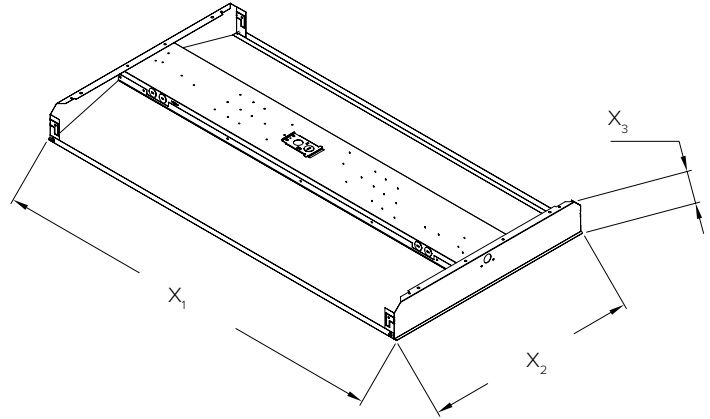

²Consult factory for details

³5 year standard unless specified

DIMENSIONS

	X₁	X₂	X₃
2X2	23.78"	23.78"	3.70"
2X4	47.80"	23.78"	3.70"

2x2

2x4

LUMEN CHART

SIZE	SYS WATT	3500K	LPW	4000K	LPW	5000K	LPW
2x2	24	3336	139	3600	150	3552	148
	39	5265	135	5694	146	5460	140
2X4	32	4512	141	4864	152	4672	146
	39	5343	137	5772	148	5538	142