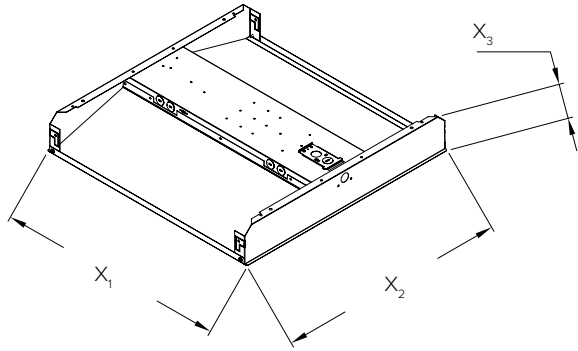

²Consult factory for details

³5 year standard unless specified

DIMENSIONS

	X₁	X₂	X₃
2X2	23.78"	23.78"	3.70"
2X4	47.80"	23.78"	3.70"

2x2

2x4

LUMEN CHART

SIZE	SYS WATT	3500K	LPW	4000K	LPW	5000K	LPW
2x2	24	3336	139	3600	150	3552	148
	39	5265	135	5694	146	5460	140
2X4	32	4512	141	4864	152	4672	146
	39	5343	137	5772	148	5538	142