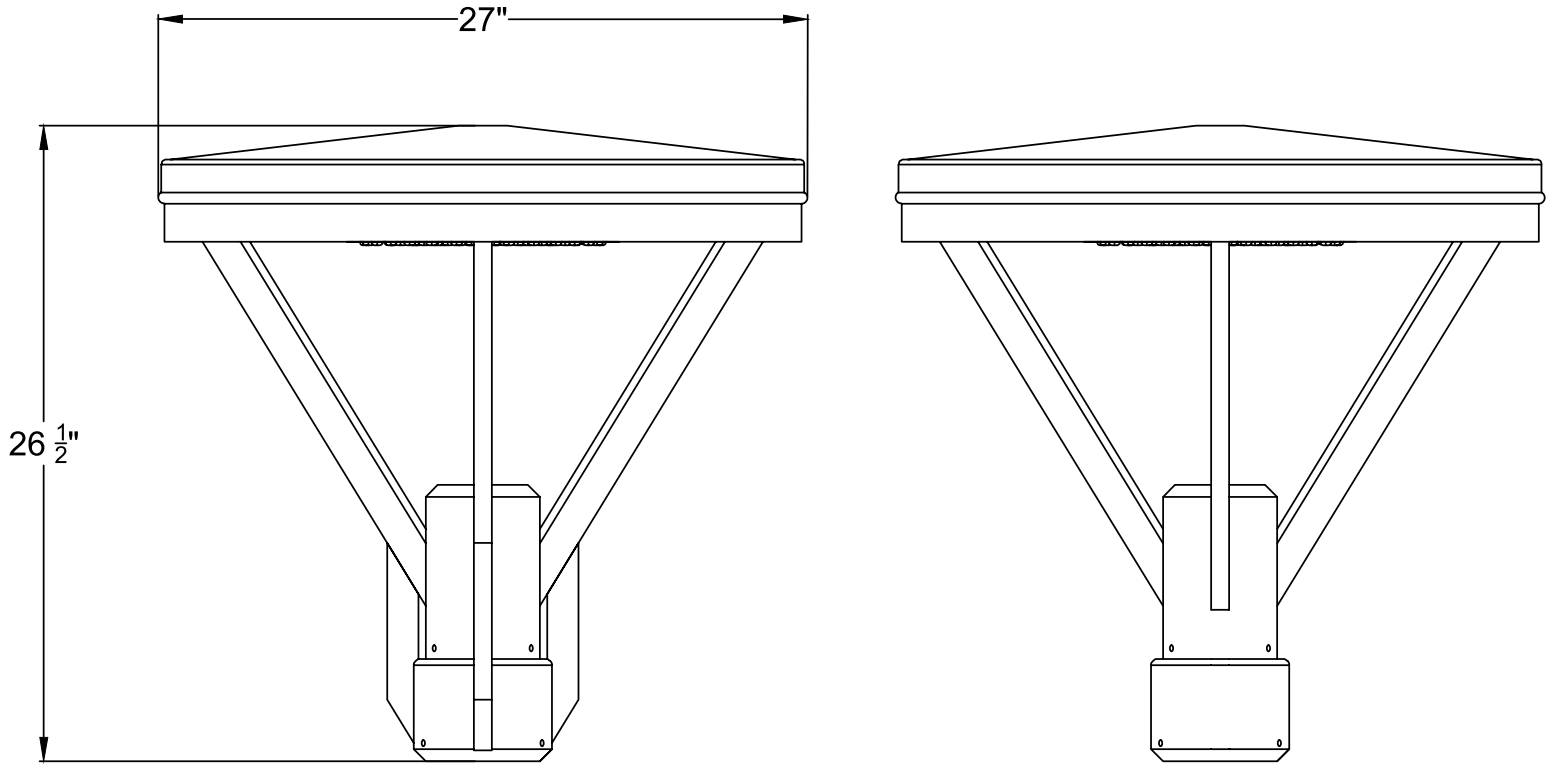

DIMENSIONS

BLADE LED LIGHT ENGINE SPECIFICATIONS:

Lumen Output for Trident with No Secondary Lens						
CCT	LED Module	Input Watts	Type 2	Type 3	Type 4	Type 5
5K	40W5K	40	4429	4437	4285	4526
	50W5K	50	5491	5493	5286	5539
	60W5K	60	6100	5989	5878	6265
	70W5K	70	6318	6451	6335	6710
	80W5K	80	7221	7372	7240	7669
	90W5K	90	8123	8294	8145	8628
	105W5K	105	9423	9621	9448	10008
	120W5K	120	10804	11031	10833	11475
4K	40W5K	40	4274	4282	4135	4367
	50W4K	50	5298	5301	5101	5345
	60W4K	60	5887	5779	5672	6046
	70W4K	70	6097	6225	6113	6475
	80W4K	80	6968	7114	6986	7400
	90W4K	90	7839	8003	7860	8326
	105W4K	105	9093	9284	9117	9658
	120W4K	120	10426	10645	10454	11073
3K	40W3K	40	4119	4126	3985	4209
	50W3K	50	5106	5109	4916	5152
	60W3K	60	5673	5570	5466	5826
	70W3K	70	5876	6000	5892	6241
	80W3K	80	6715	6856	6733	7132
	90W3K	90	7555	7713	7575	8024
	105W3K	105	8763	8947	8787	9308
	120W3K	120	10048	10258	10074	10672
	135W3K	135	11332	11570	11362	12036