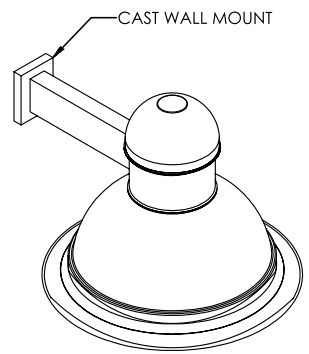

Cast Rings (shown w/ W1 shade)

Pole Mount (SMPR/S)

Side Mount, Wall (SMW)

**STYLE OPTIONS**

**W1 Shade, 4W Midsection**

**W1 Shade, 16W Midsection**

**W1 Shade, Louvered Midsection**

**W1 Shade, Solid Midsection**

**W2 Shade, 4W Midsection**

**W2 Shade, 16W Midsection**

**W2 Shade, Louvered Midsection**

**W2 Shade, Solid Midsection**

**W4 Shade, 4W Midsection**

**W4 Shade, 16W Midsection**

**W4 Shade, Louvered Midsection**

**W4 Shade, Solid Midsection**

**Pole Mount Dimensions**

**Wall Mount Dimensions**

**W1 Shade**

**W2 Shade**

**W4 Shade**

**W5 Shade**