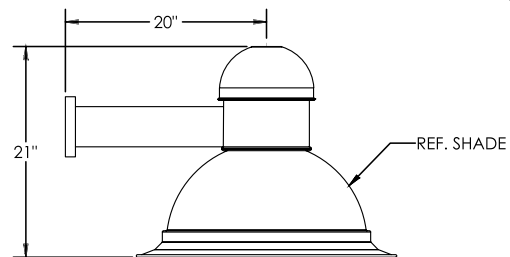

Cast Rings (shown w/ W1 shade)

Pole Mount (SMPR/S)

Side Mount, Wall (SMW)

**STYLE OPTIONS**

**W1 Shade, 4W Midsection**

**W1 Shade, 16W Midsection**

**W1 Shade, Louvered Midsection**

**W1 Shade, Solid Midsection**

**W2 Shade, 4W Midsection**

**W2 Shade, 16W Midsection**

**W2 Shade, Louvered Midsection**

**W2 Shade, Solid Midsection**

**W4 Shade, 4W Midsection**

**W4 Shade, 16W Midsection**

**W4 Shade, Louvered Midsection**

**W4 Shade, Solid Midsection**

**Pole Mount Dimensions**

**Wall Mount Dimensions**

**W1 Shade**

**W2 Shade**

**W4 Shade**

**W5 Shade**