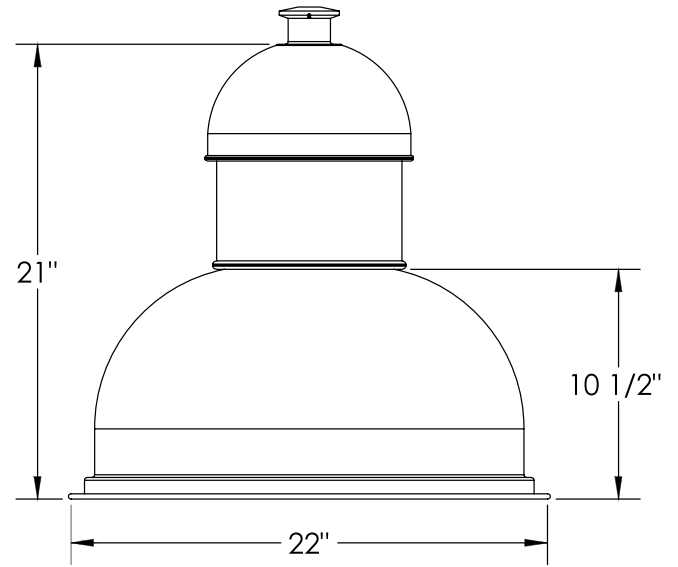

Cast Rings (shown w/ W1 shade)

Pole Mount (SMPR/S)

Side Mount, Wall (SMW)

**STYLE OPTIONS**

**W1 Shade, 4W Midsection**

**W1 Shade, 16W Midsection**

**W1 Shade, Louvered Midsection**

**W1 Shade, Solid Midsection**

**W4 Shade, Solid Midsection**

**Pole Mount Dimensions**

**Wall Mount Dimensions**

**W1 Shade**

**W2 Shade**

**W4 Shade**

**W5 Shade**