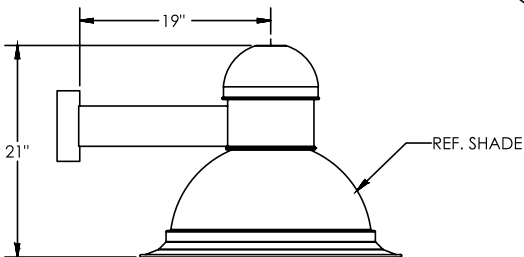

Cast Rings (shown w/ W1 shade)

Pole Mount (SMPR/S)

Side Mount, Wall (SMW)

**STYLE OPTIONS**

**W1 Shade, 4W Midsection**

**W1 Shade, 16W Midsection**

**W1 Shade, Louvered Midsection**

**W1 Shade, Solid Midsection**

**W2 Shade, 4W Midsection**

**W2 Shade, 16W Midsection**

**W2 Shade, Louvered Midsection**

**W2 Shade, Solid Midsection**

**W4 Shade, 4W Midsection**

**W4 Shade, 16W Midsection**

**W4 Shade, Louvered Midsection**

**W4 Shade, Solid Midsection**

**Pole Mount Dimensions**

**Wall Mount Dimensions**

**W1 Shade**

**W2 Shade**

**W4 Shade**

**W5 Shade**