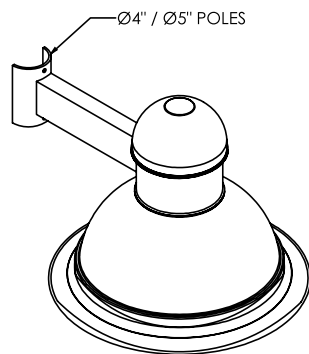

Cast Rings (shown w/ W1 shade)

Pole Mount (SMPR/S)

Side Mount, Wall (SMW)

**STYLE OPTIONS**

**W1 Shade, 4W Midsection**

**W1 Shade, 16W Midsection**

**W1 Shade, Louvered Midsection**

**W1 Shade, Solid Midsection**

**W2 Shade, 4W Midsection**

**W2 Shade, 16W Midsection**

**W2 Shade, Louvered Midsection**

**W2 Shade, Solid Midsection**

**W4 Shade, 4W Midsection**

**W4 Shade, 16W Midsection**

**W4 Shade, Louvered Midsection**

**W4 Shade, Solid Midsection**

**Pole Mount Dimensions**

**Wall Mount Dimensions**

**W1 Shade**

**W2 Shade**

**W4 Shade**

**W5 Shade**