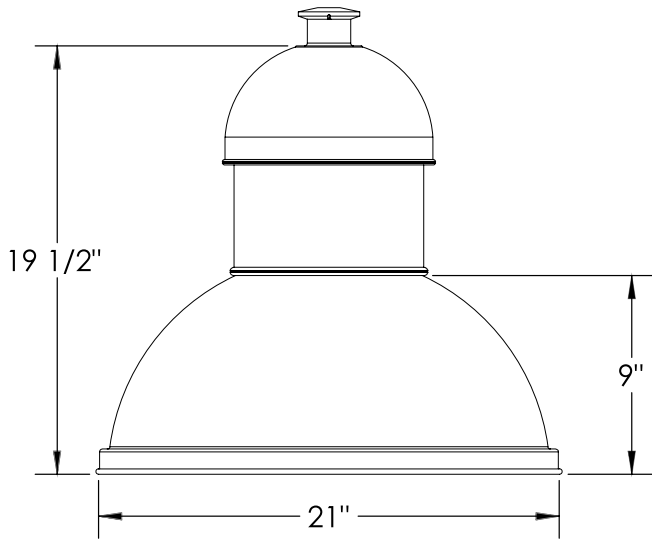

Cast Rings (shown w/ W1 shade)

Pole Mount (SMPR/S)

Side Mount, Wall (SMW)

**STYLE OPTIONS**

**W1 Shade, 4W Midsection**

**W1 Shade, 16W Midsection**

**W1 Shade, Louvered Midsection**

**W1 Shade, Solid Midsection**

**W4 Shade, Solid Midsection**

**Pole Mount Dimensions**

**Wall Mount Dimensions**

**W1 Shade**

**W2 Shade**

**W4 Shade**

**W5 Shade**