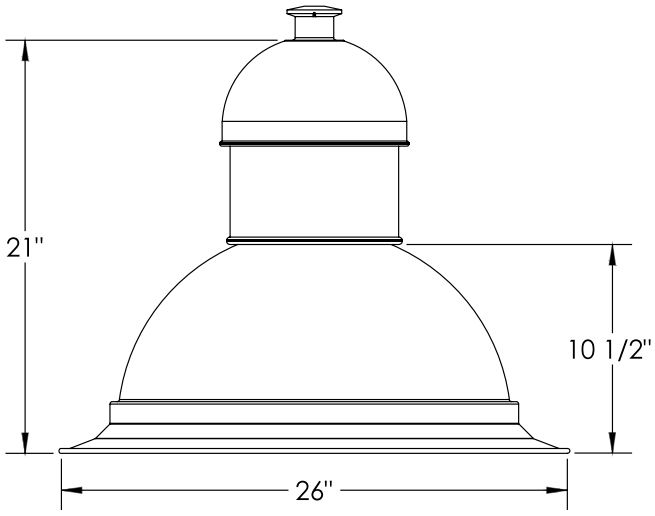

Cast Rings (shown w/ W1 shade)

Pole Mount (SMPR/S)

Side Mount, Wall (SMW)

**STYLE OPTIONS**

**W1 Shade, 4W Midsection**

**W1 Shade, 16W Midsection**

**W1 Shade, Louvered Midsection**

**W1 Shade, Solid Midsection**

**W2 Shade, 4W Midsection**

**W2 Shade, 16W Midsection**

**W2 Shade, Louvered Midsection**

**W2 Shade, Solid Midsection**

**W4 Shade, 4W Midsection**

**W4 Shade, 16W Midsection**

**W4 Shade, Louvered Midsection**

**W4 Shade, Solid Midsection**

**Pole Mount Dimensions**

**Wall Mount Dimensions**

**W1 Shade**

**W2 Shade**

**W4 Shade**

**W5 Shade**